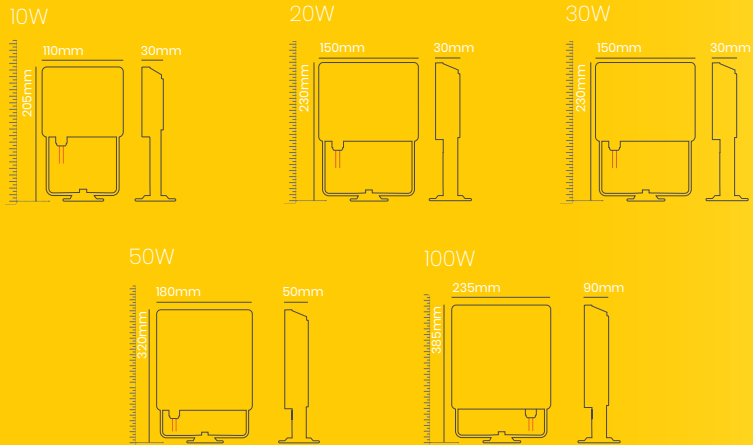

Mått

Armatyrerna levereras med 1 meter kabel